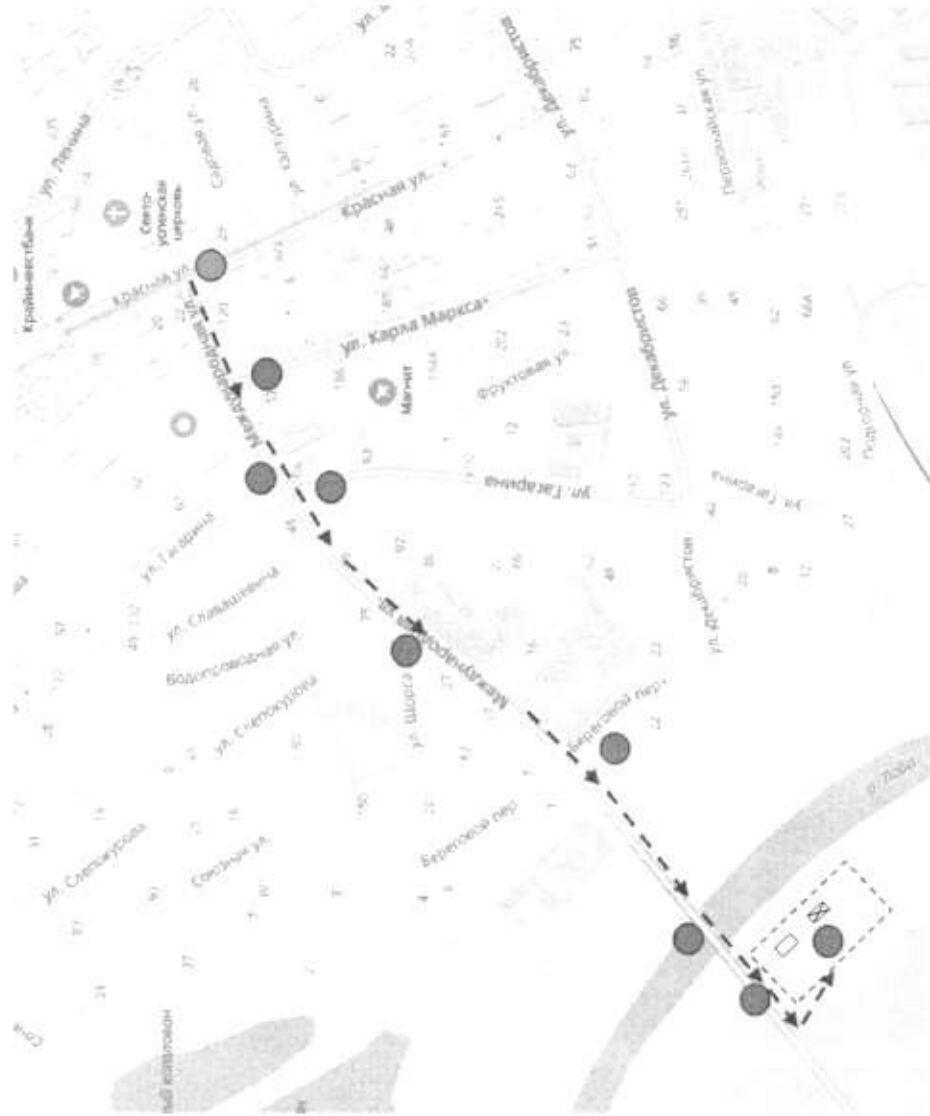

«1. Определить место купели - от автомобильного моста через реку Лаба на село Вольное с левой стороны на расстоянии 100 метров вверх по течению по левому берегу реки Лаба и утвердить схему маршрута движения при проведении крестного хода по ул. Международная к месту купели (далее – схема маршрута) (прилагается)».

Глава администрации
Лабинского городского поселения

С.В. Шеремет

Приложение

УТВЕРЖДЕНА

постановлением администрации
Лабинского городского поселения
Лабинского района

от 16.01.2023 № 13

СХЕМА

маршрута движения при проведении крестного хода по ул. Международная к месту купели